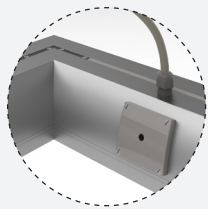

Voor de exacte details en specs zie HAK4T databladen

Lijn

Tegel

Paneel

Punt

Industrie