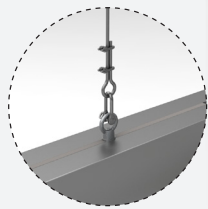

LM 79 LM 80 

Voor de exacte details en specs zie HAK4T databladen

Lijn

Tegel

Paneel

Punt

Industrie

Spec's