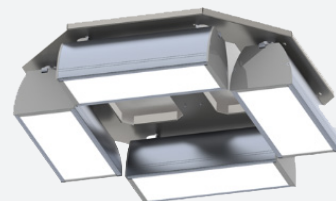

Voor de exacte details en specs zie HAK4T databladen

Lijn

Tegel

Paneel

Punt

Industrie