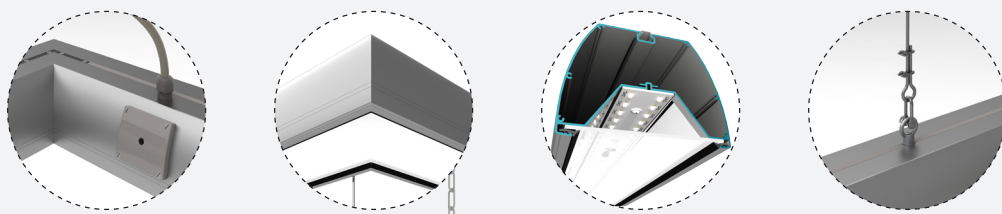

LM 79 LM 80 

Voor de exacte details en spec's zie HAK4T databladen

Lijn

Tegel

Paneel

Punt

Kantoor

Ons programma bestaat uit standaard modellen en maatwerk waarmee u altijd een functioneel lichtstelsel creëert. Al onze lichtsystemen zijn intelligent te maken met bewegingsmelders, daglichtcompensatie, integratie met gebouwautomatisering, energiemonitoring, noodverlichting, geur en muziek.

	LIJN	TEGEL	PANEEL	PUNT
Technology	LED ILLUMISOUND	LED ILLUMISOUND	LED ILLUMISOUND	LED ILLUMISOUND
Vermogen (W)	24-120	180	40	34
Efficiency (lm/W)	132/150	132	102	59
Kleur temp. (K)	3000/4000/5000**	3000/4000/5000**	4000	1400-4000**
Levensduur (uur)	70.000	70.000	50.000	50.000
Afmeting (lxbxh)	300x137x97	1500x137x97	600x600 1200x300	134x100x100
	600x137x97			
	900x137x97			
	1200x137x97			
	1500x137x97			
Aansturing	Statisch	Statisch	Statisch	Statisch
	Dynamisch	Dynamisch	Dynamisch	Dynamisch
IP Klasse	51*	51*	51	54
Opties	Dimbaar/DMX	DMX/NEDAP	Dimbaar/Multiwhite	DMX