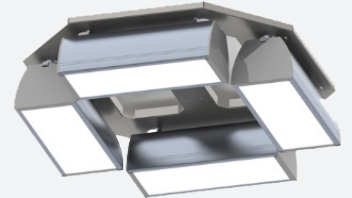

Voor de exacte details en spec's zie HAK4T databladen

Lijn

Tegel

Paneel

Punt

Kantoor

Ons programma bestaat uit standaard modellen en maatwerk waarmee u altijd een functioneel lichtstelsel creëert. Al onze lichtsystemen zijn intelligent te maken met bewegingsmelders, daglichtcompensatie, integratie met gebouwautomatisering, energiemonitoring, noodverlichting, geur en muziek.

	LIJN	TEGEL	PANEEL	PUNT
Technology	LED ILLUMISOUND	LED ILLUMISOUND	LED ILLUMISOUND	LED ILLUMISOUND
Vermogen (W)	24-120	180	40	34
Efficiency (lm/W)	132/150	132	102	59
Kleur temp. (K)	3000/4000/5000**	3000/4000/5000**	4000	1400-4000**
Levensduur (uur)	70.000	70.000	50.000	50.000
Afmeting (lxbxh)	300x137x97	1500x137x97	600x600 1200x300	134x100x100
	600x137x97			
	900x137x97			
	1200x137x97			
	1500x137x97			
Aansturing	Statisch	Statisch	Statisch	Statisch
	Dynamisch	Dynamisch	Dynamisch	Dynamisch
IP Klasse	51*	51*	51	54
Opties	Dimbaar/DMX	DMX/NEDAP	Dimbaar/Multiwhite	DMX

* Standaard IP uitvoering, anders mogelijk

** Instelbaar

Spec's

Hak4t/Illumisound
lichtoplossingen

Hakvoort
kunstlicht

Voor optimaal resultaat