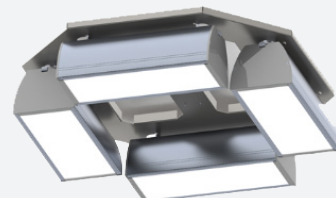

LM 79 LM 80 

Voor de exacte details en spec's zie HAK4T databladen

Lijn

Tegel

Paneel

Punt

Zorg

Ons programma bestaat uit standaard modellen en maatwerk waarmee u altijd een functioneel lichtstelsel creëert. Al onze lichtsystemen zijn intelligent te maken met bewegingsmelders, daglichtcompensatie, integratie met gebouwautomatisering, energiemonitoring, noodverlichting, geur en muziek.

	LIJN	TEGEL	PANEEL	PUNT
Technology	LED ILLUMISOUND	LED ILLUMISOUND	LED ILLUMISOUND	LED ILLUMISOUND
Vermogen (W)	24-120	180	25/42	34
Efficiency (lm/W)	132/150	132	103	59
Kleur temp. (K)	3000/4000/5000**	3000-5000**	3000/4000/5000**	1400-4000**
Levensduur (uur)	70.000	70.000	50.000	50.000
Afmeting (lxbxh)	300x137x97	1500x137x97	600x600 1200x300	134x100x100
	600x137x97			
	900x137x97			
	1200x137x97			
	1500x137x97			
Aansturing	Statisch	Statisch	Statisch	Statisch
	Dynamisch	Dynamisch	Dynamisch	Dynamisch
IP Klasse	51*	51*	51	54
Opties	DMX/NEDAP	DMX/NEDAP	Dimbaar/Multiwhite	DMX