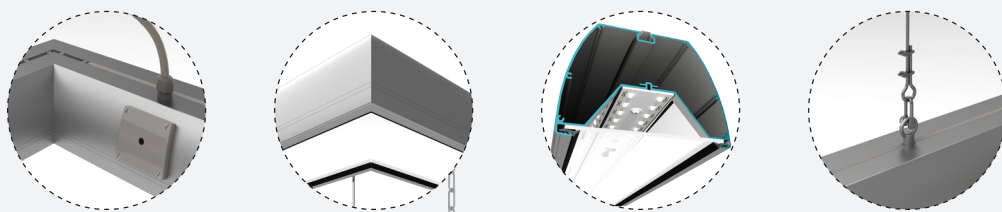

LM 79 LM 80 

Voor de exacte details en spec's zie HAK4T databladen

Lijn

Tegel

Paneel

Punt

Zorg

Ons programma bestaat uit standaard modellen en maatwerk waarmee u altijd een functioneel lichtstelsel creëert. Al onze lichtsystemen zijn intelligent te maken met bewegingsmelders, daglichtcompensatie, integratie met gebouwautomatisering, energiemonitoring, noodverlichting, geur en muziek.