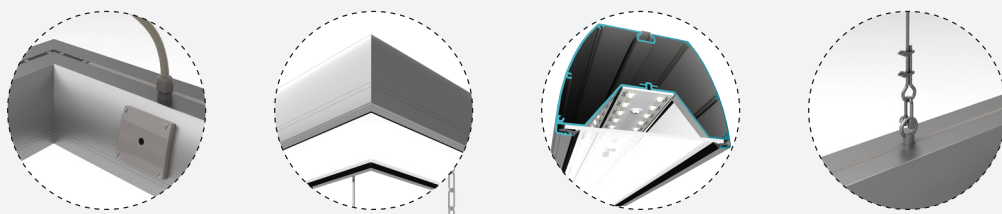

LM 79 LM 80 

Voor de exacte details en spec's zie HAK4T databladen

Lijn

Tegel

Paneel

Punt

Openbare Ruimtes

Ons programma bestaat uit standaard modellen en maatwerk waarmee u altijd een functioneel lichtstelsel creëert. Al onze lichtsystemen zijn intelligent te maken met bewegingsmelders, daglichtcompensatie, integratie met gebouwautomatisering, energiemonitoring, noodverlichting, geur en muziek.

	LIJN	TEGEL	PANEEL	PUNT
Technology	LED ILLUMISOUND	LED ILLUMISOUND	LED ILLUMISOUND	LED ILLUMISOUND
Vermogen (W)	24-120	180	25/42	34
Efficiency (lm/W)	132/150	132	103	59
Kleur temp. (K)	3000/4000/5000**	3000-5000**	3000/4000/5000**	1400-4000**
Levensduur (uur)	70.000	70.000	50.000	50.000
Afmeting (lxbxh)	300x137x97	□ 1500x137x97	□ 600x600	134x100x100
	600x137x97	□ 1800x137x97	□ 1200x300	
	900x137x97	□ 2400x137x97		
	1200x137x97	□ 3000x137x97		
	1500x137x97			
Aansturing	Statisch	Statisch	Statisch	Statisch
	Dynamisch	Dynamisch	Dynamisch	Dynamisch
IP Klasse	51*	51*	51	54
Opties	Dimbaar/Sport	DMX/NEDAP	Dimbaar/Multiwhite	DMX