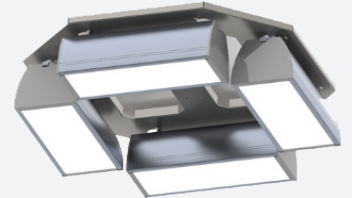

LM 79 LM 80 

Voor de exacte details en spec's zie HAK4T databladen

Lijn

Tegel

Paneel

Punt

Openbare Ruimtes

Ons programma bestaat uit standaard modellen en maatwerk waarmee u altijd een functioneel lichtstelsel creëert. Al onze lichtsystemen zijn intelligent te maken met bewegingsmelders, daglichtcompensatie, integratie met gebouwautomatisering, energiemonitoring, noodverlichting, geur en muziek.

	LIJN	TEGEL	PANEEL	PUNT
Technology	LED ILLUMISOUND	LED ILLUMISOUND	LED ILLUMISOUND	LED ILLUMISOUND
Vermogen (W)	24-120	180	25/42	34
Efficiency (lm/W)	132/150	132	103	59
Kleur temp. (K)	3000/4000/5000**	3000-5000**	3000/4000/5000**	1400-4000**
Levensduur (uur)	70.000	70.000	50.000	50.000
Afmeting (lxbxh)	300x137x97	□ 1500x137x97	□ 600x600	134x100x100
	600x137x97	□ 1800x137x97	□ 1200x300	
	900x137x97	□ 2400x137x97		
	1200x137x97	□ 3000x137x97		
	1500x137x97			
Aansturing	Statisch	Statisch	Statisch	Statisch
	Dynamisch	Dynamisch	Dynamisch	Dynamisch
IP Klasse	51*	51*	51	54
Opties	Dimbaar/Sport	DMX/NEDAP	Dimbaar/Multiwhite	DMX