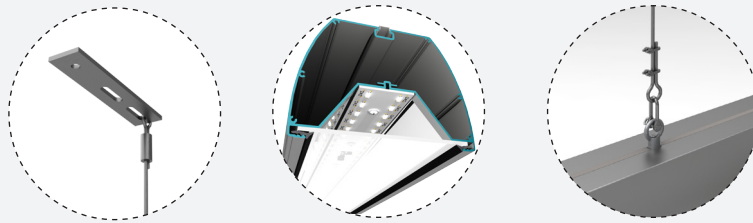

Voor de exacte details en spec's zie Hak4t (Hakvoort) kunstlicht datablenden