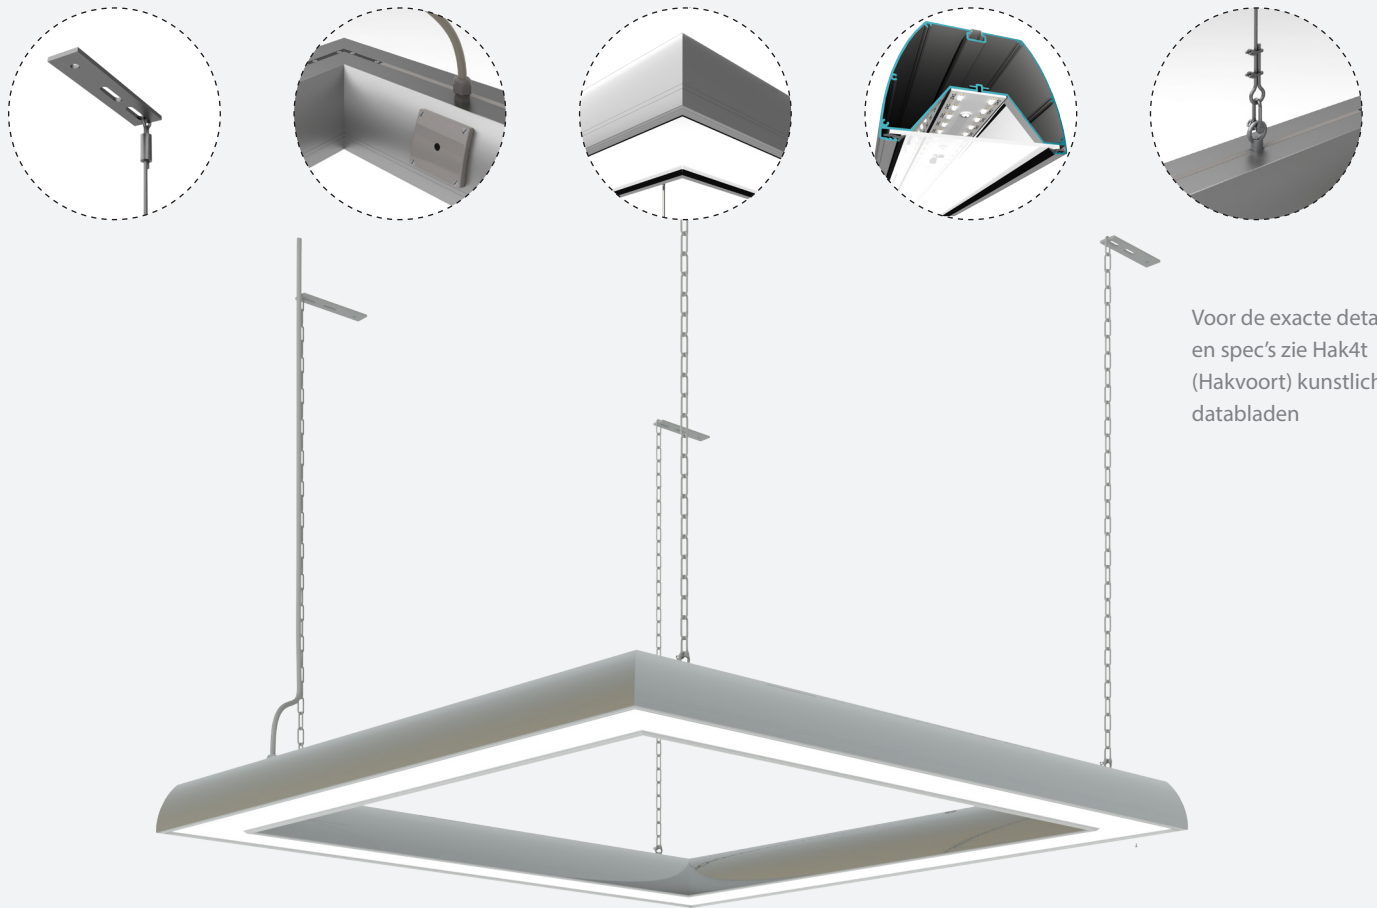

LM 79 LM 80 

Voor de exacte details en spec's zie Hak4t (Hakvoort) kunstlicht databladen

Hessadon tegelverlichting

De door Hak4t (Hakvoort) kunstlicht standaard of op maat gemaakte kunstlicht armaturen en/of oplossingen bieden voor elke situatie de perfecte afstemming tussen daglicht en kunstlicht. Al onze lichtoplossingen zijn intelligent te maken met bewegingsmelders, daglichtcompensatie, integratie met gebouwwautomatisering, energiemonitoring en noodverlichting.